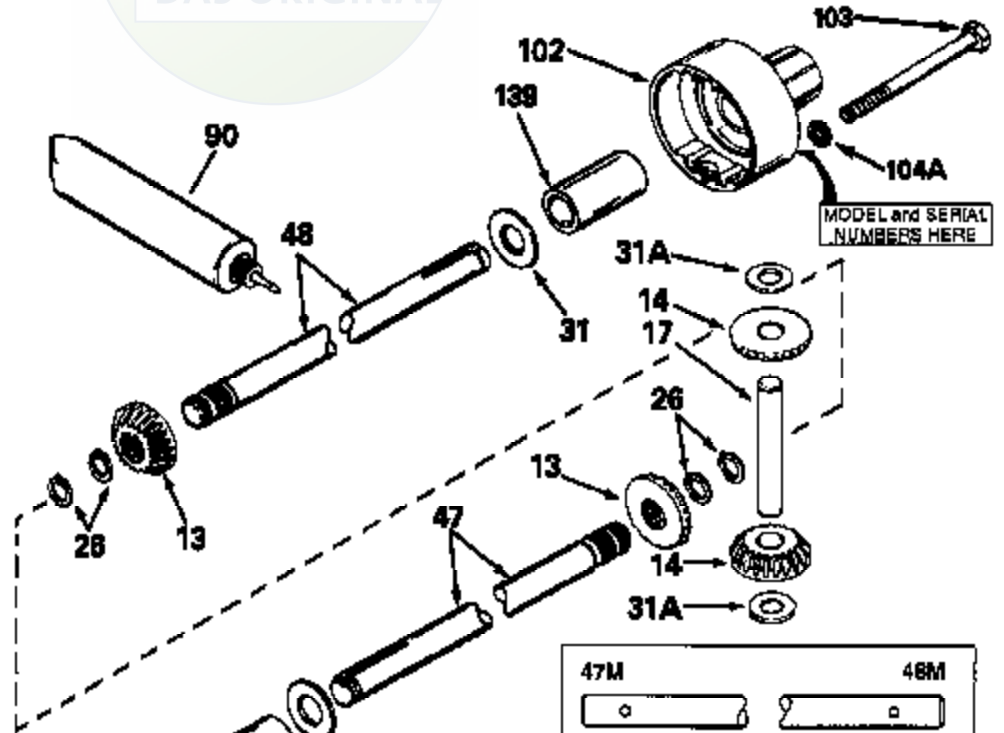

JOIST

SICHER IST DAS:
DAS ORIGINAL

47	48
47A	48A
47B	48B
47C	48C
47D	48D
47E	48E
47H	48H
47L	48L

47M	48M
47P	48P
47R	48R
47V	48V
47W	48W
47X	48X

Ref #	Part Number	Qty	Description
13	778368	2	Bevel Gear (13 teeth) (Incl. 14)
14	778368	2	Bevel Pinion (13 teeth) (Incl. 13)
17	786040	1	Drive Pin
26	792125	4	Retaining Ring (pkg of 2)
31A	780096	2	Flat Washer .625 ID
31	780001	2	Flat Washer .750 ID X .056W
47E	774727	1	Axle (7-25/32" long)
48E	774754	1	Axle (9-19/32" long)
82	786041A	1	Optional Sprocket (45 teeth - 7.389" OD)
82	786042	1	Optional Sprocket (40 teeth - 6.650" OD)
82	786043	1	Optional Sprocket (54 teeth - 8.823" OD)
82	786051	1	Optional Sprocket (60 teeth - 9.841" OD)
82	786070	1	Optional Sprocket (48 teeth - 7.920" OD)
90	788067B	1	Grease (32 oz. bottle Bentonite greas e)
101	774344	1	Differential Carrier (Incl. 137)
102	774345	1	Differential Carrier (Incl. 139)
103	792041	4	Screw 5/16-18 x 3-3/4"
104	792042	4	Locknut 5/16-18
137	780077	1	Bushing .7505
139	780077	1	Bushing .7505

100-179C Peerless Page 2 of 2