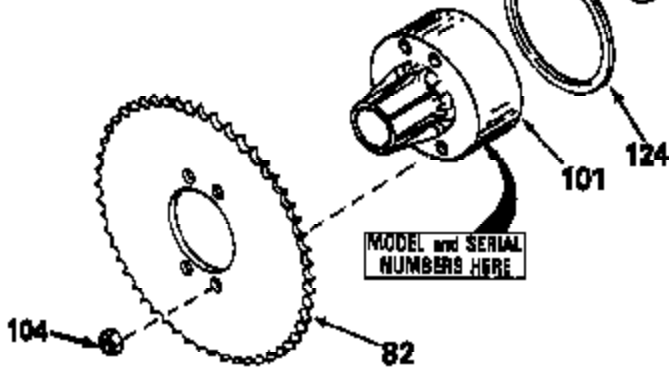

JOIST

SICHER IST DAS:
DAS ORIGINAL

47	48
47A	48A
47B	48B
47C	48C
47D	48D
47E	48E
47H	48H
47L	48L

47M	48M
47P	48P
47R	48R
47V	48V
47W	48W
47X	48X

Ref #	Part Number	Qty	Description
13	778368	2	Bevel Gear (13 teeth) (Incl. 14)
14	778368	2	Bevel Pinion (13 teeth) (Incl. 13)
17	786040	1	Drive Pin
26	792125	4	Retaining Ring (pkg of 2)
31A	780096	2	Flat Washer .625 ID
31	780001	2	Flat Washer .750 ID X .056W
47E	774727	1	Axle (7-25/32" long)
48E	774754	1	Axle (9-19/32" long)
82	786041A	1	Optional Sprocket (45 teeth - 7.389" OD)
82	786042	1	Optional Sprocket (40 teeth - 6.650" OD)
82	786043	1	Optional Sprocket (54 teeth - 8.823" OD)
82	786051	1	Optional Sprocket (60 teeth - 9.841" OD)
82	786070	1	Optional Sprocket (48 teeth - 7.920" OD)
90	788067B	1	Grease (32 oz. bottle Bentonite greas e)
101	774344	1	Differential Carrier (Incl. 137)
102	774345	1	Differential Carrier (Incl. 139)
103	792041	4	Screw 5/16-18 x 3-3/4"
104	792042	4	Locknut 5/16-18
137	780077	1	Bushing .7505
139	780077	1	Bushing .7505

100-179C Peerless Page 2 of 2